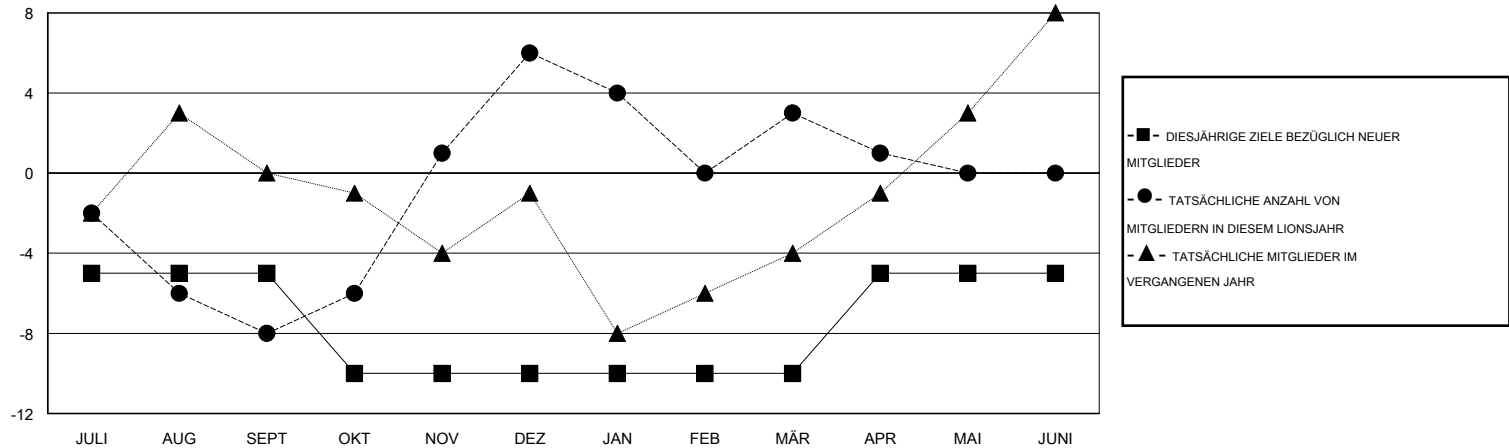

MONTHLY MEMBERSHIP PROGRESS REPORT

District 111WR

Results as of: 4/30/2016

GMT: Carl Robert Rettby

STANDORT GERMANY

GMT KONST. GEB.: 4

Clubs					Pro Mitglied				
ERGEBNISSE FÜR 2015-2016					ERGEBNISSE FÜR 2015-2016				
QUARTAL	ZIEL NEUE CLUBS	NEUE CLUBS	AUFGELOSTE CLUBS	NETTO-GEWINN/ -VERLUST	QUARTAL	ZIEL NEUE MITGLIEDER	HINZUGEFÜGTE GRÜNDUNGS- UND NEUE MITGLIEDER	AUSGESCHIEDENE MITGLIEDER	NETTO-GEWINN/ -VERLUST
JULI/AUG/SEPT	0	0	0	0	JULI/AUG/SEPT	-5	19	27	-8
OKT/NOV/DEZ	0	0	0	0	OKT/NOV/DEZ	-5	28	14	14
JAN/FEB/MÄR	0	0	0	0	JAN/FEB/MÄR	0	45	48	-3
APR/MAI/JUNI	0	0	0	0	APR/MAI/JUNI	5	15	17	-2

ZIELE UND TATSÄCHLICHE NEUE CLUBS KUMULATIV

ZIELE UND TATSÄCHLICHE MITGLIEDER KUMULATIV

ABGEMELDETE CLUBS: 0	64 VON 86 CLUBS HABEN 1 ODER MEHR NEUE MITGLIEDER AUFGENOMMEN	GESCHLECHTERVERTEILUNG
AUSGETRETENE MITGLIEDER	KLICKEN SIE HIER FÜR ANGABEN ZUM ZUSTAND DES CLUBS	MANN 2,801 (86.77%)
VERSTORBEN 35		FRAU 427 (13.23%)
CLUB AUFGELOST 0	FAMILIENMITGLIEDER 4	
ANDERE 71	HAUSHALTSVORSTAND 2	
GESAMT 106	NICHT-FAMILIENVORSTAND 2	