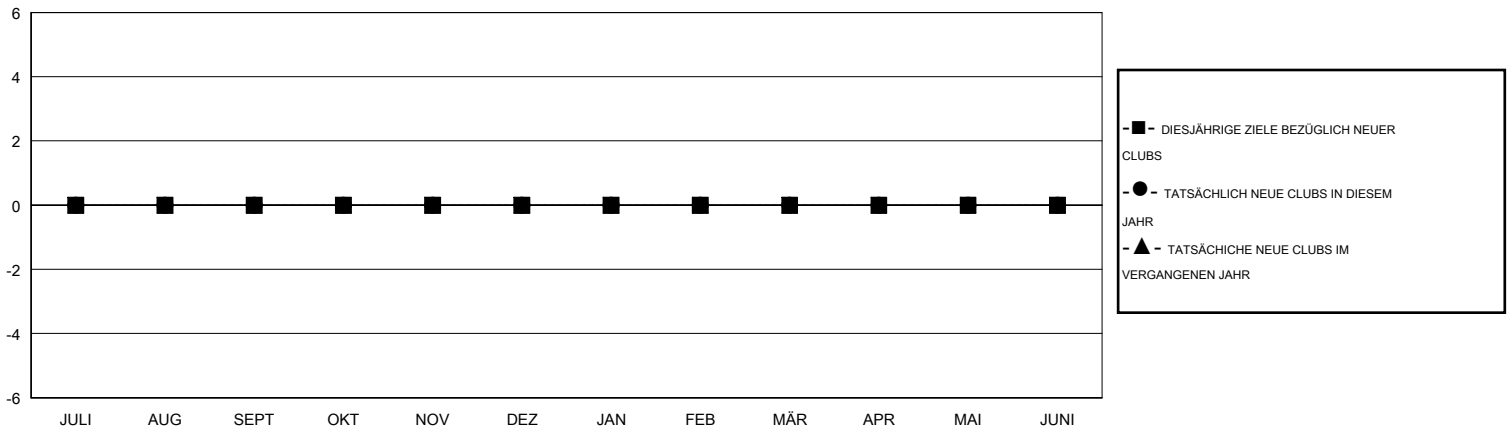

MONTHLY MEMBERSHIP PROGRESS REPORT

District 111WR

Results as of: 4/30/2016

GMT: Carl Robert Rettby

STANDORT GERMANY

GMT KONST. GEB.: 4

Clubs					Pro Mitglied				
ERGEBNISSE FÜR 2015-2016					ERGEBNISSE FÜR 2015-2016				
QUARTAL	ZIEL NEUE CLUBS	NEUE CLUBS	AUFGELOSTE CLUBS	NETTO-GEWINN/ -VERLUST	QUARTAL	ZIEL NEUE MITGLIEDER	HINZUGEFÜGTE GRÜNDUNGS- UND NEUE MITGLIEDER	AUSGESCHIEDENE MITGLIEDER	NETTO-GEWINN/ -VERLUST
JULI/AUG/SEPT	0	0	0	0	JULI/AUG/SEPT	-5	19	27	-8
OKT/NOV/DEZ	0	0	0	0	OKT/NOV/DEZ	-5	28	14	14
JAN/FEB/MÄR	0	0	0	0	JAN/FEB/MÄR	0	45	48	-3
APR/MAI/JUNI	0	0	0	0	APR/MAI/JUNI	5	15	17	-2

ZIELE UND TATSÄCHLICHE NEUE CLUBS KUMULATIV

ZIELE UND TATSÄCHLICHE MITGLIEDER KUMULATIV

ABGEMELDETE CLUBS: 0	64 VON 86 CLUBS HABEN 1 ODER MEHR NEUE MITGLIEDER AUFGENOMMEN	GESCHLECHTERVERTEILUNG
AUSGETRETENE MITGLIEDER	KLICKEN SIE HIER FÜR ANGABEN ZUM ZUSTAND DES CLUBS	MANN 2,801 (86.77%)
VERSTORBEN 35		FRAU 427 (13.23%)
CLUB AUFGELOST 0	FAMILIENMITGLIEDER 4	
ANDERE 71	HAUSHALTSVORSTAND 2	
GESAMT 106	NICHT-FAMILIENVORSTAND 2	